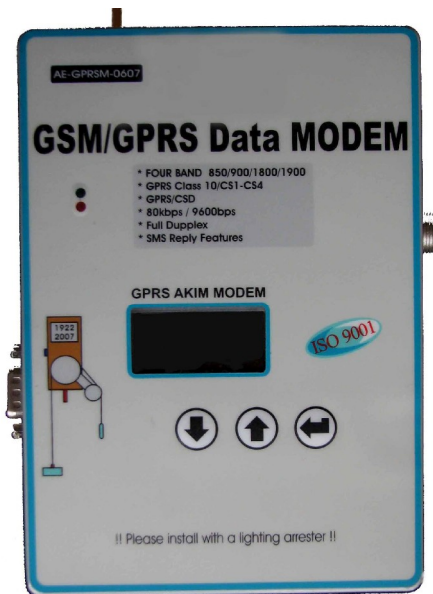

شرکت سیماب الکترونیک علاوه بر امکانات و

توانمندی‌های انحصاری فوق‌الذکر، کاربر می‌تواند

از طریق گوشی موبایل خود پیام کوتاهی مبنی بر

درخواست سطح اشل به دستگاه سطح‌سنج ارسال و

بعد از چند لحظه، دستگاه با ارائه مشخصات خود

اعم از شماره حوزه و شماره ایستگاه و تاریخ و

ساعت جاری، مقدار رقم اشل ایستگاه را به صورت

پیام کوتاه به تلفن همراه درخواست کننده ارسال

می‌نماید.

همچنین **برای صرفه‌جویی در میزان مصرف انرژی** امکان تنظیم ساعات کاری